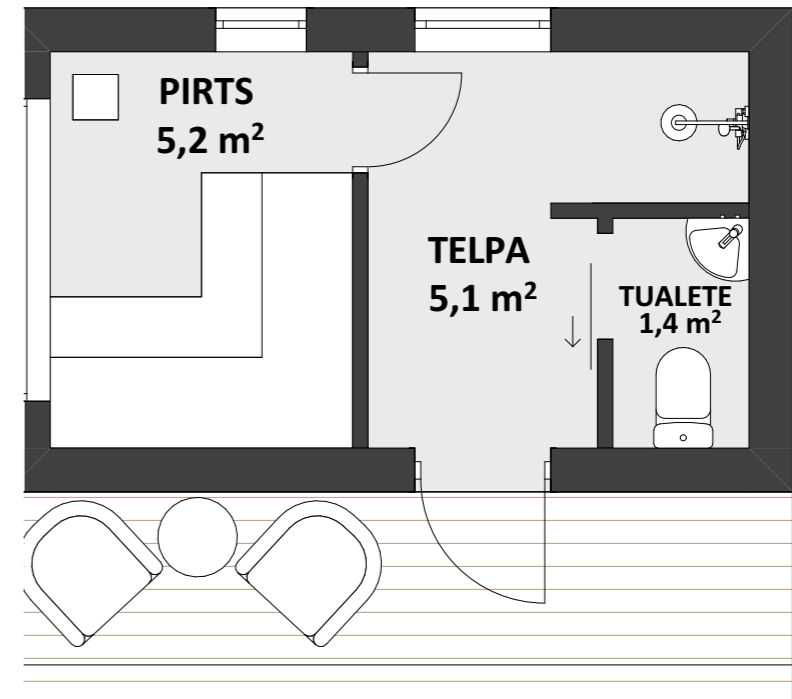

**SAUNAS MĀJA "ĀRE"**

Iekštelpu platība - 14,30 m<sup>2</sup>  
Apbūves laukums - 19,20 m<sup>2</sup>

[www.modern-house.lv](http://www.modern-house.lv)

2026