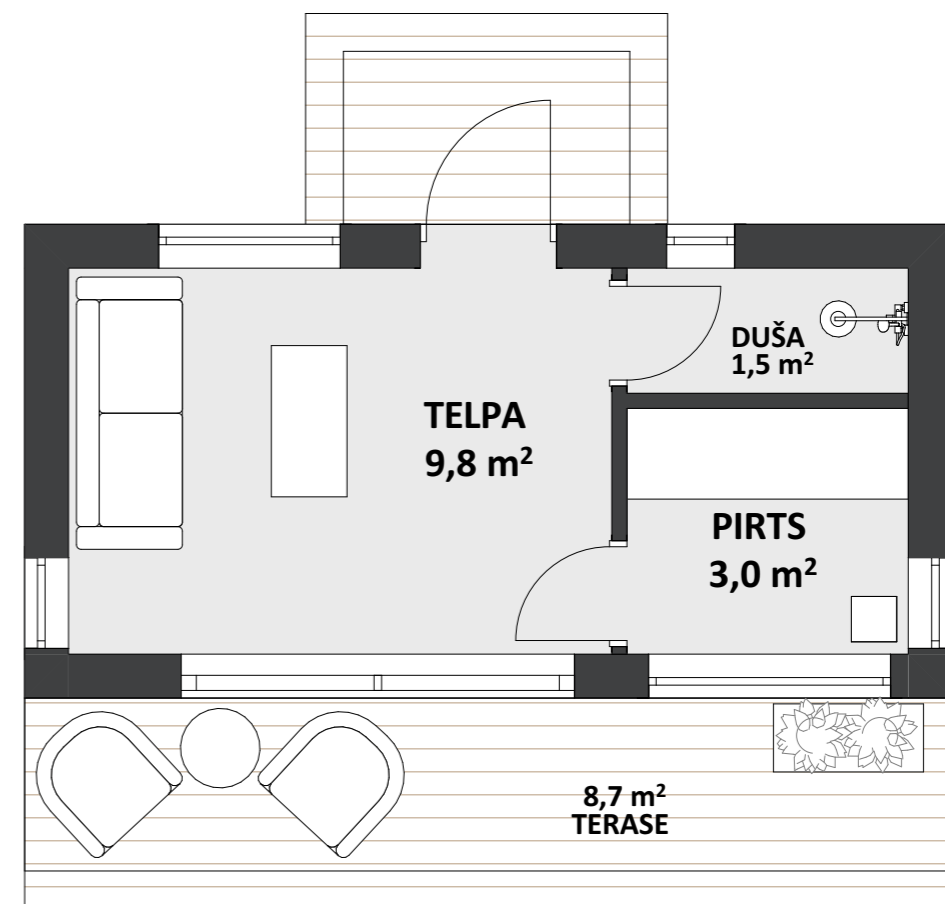

## SAUNAS

---

Gatava saunas māja ir ātrs un ērts risinājums, ko iespējams viegli uzstādīt jebkurā mājas pagalmā. Projekti piedāvā dažādus iekšējās un ārējās apdares risinājumus, kā arī iespēju pielāgot telpu plānojumu atbilstoši klienta vēlmēm.

**SAUNAS MĀJA "ĀRE"**

Iekštelpu platība - 14,30 m<sup>2</sup>  
Apbūves laukums - 19,20 m<sup>2</sup>

[www.modern-house.lv](http://www.modern-house.lv)

2026