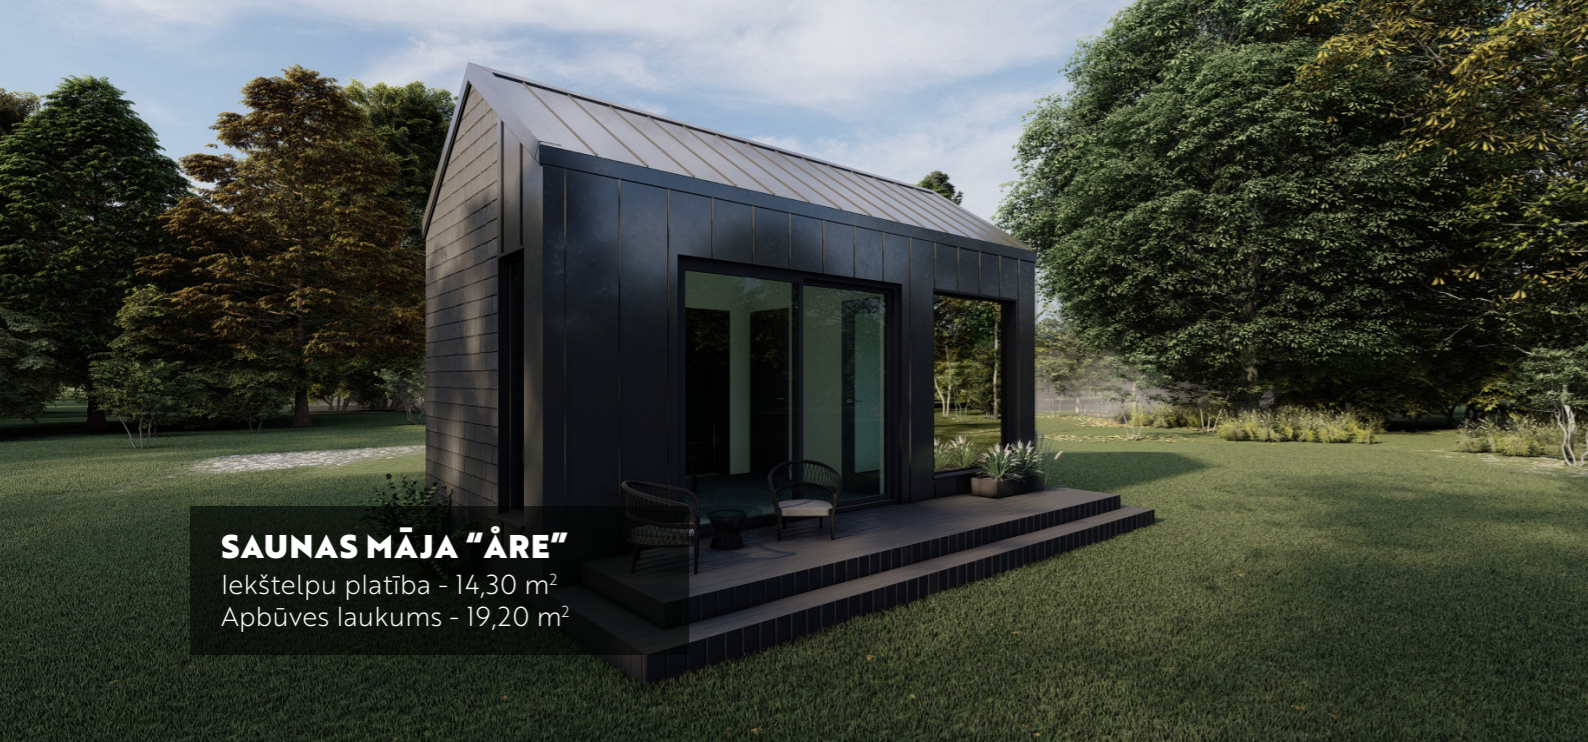

## SAUNAS

---

Gatava saunas māja ir ātrs un ērts risinājums, ko iespējams viegli uzstādīt jebkurā mājas pagalmā. Projekti piedāvā dažādus iekšējās un ārējās apdares risinājumus, kā arī iespēju pielāgot telpu plānojumu atbilstoši klienta vēlmēm.

**SAUNAS MĀJA "ĀRE"**

Iekštelpu platība - 14,30 m<sup>2</sup>  
Apbūves laukums - 19,20 m<sup>2</sup>

[www.modern-house.lv](http://www.modern-house.lv)

2026