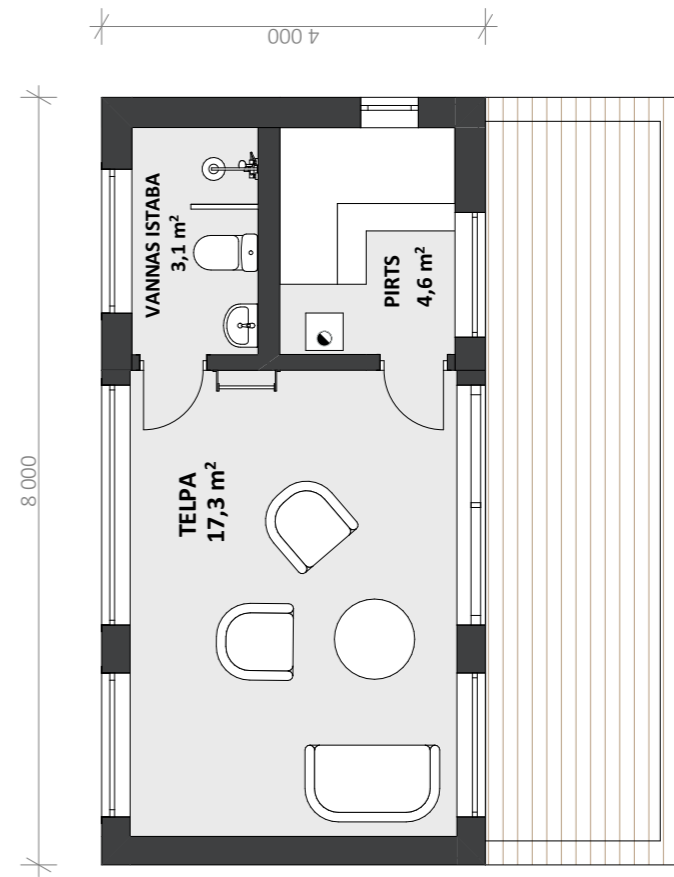

**SAUNAS MĀJA "ĀRE"**

Iekštelpu platība - 14,30 m<sup>2</sup>  
Apbūves laukums - 19,20 m<sup>2</sup>

[www.modern-house.lv](http://www.modern-house.lv)

2026