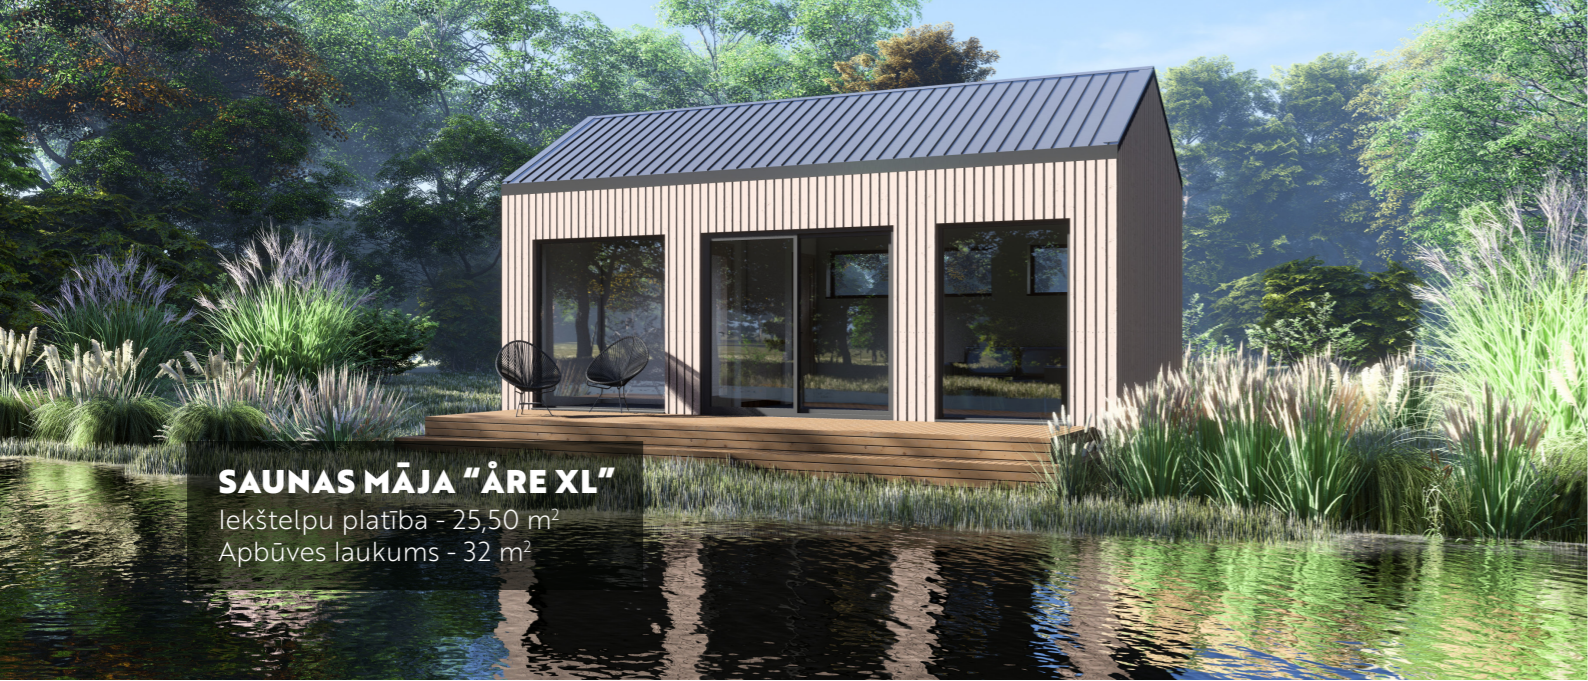

## SAUNAS

---

Gatava saunas māja ir ātrs un ērts risinājums, ko iespējams viegli uzstādīt jebkurā mājas pagalmā. Projekti piedāvā dažādus iekšējās un ārējās apdares risinājumus, kā arī iespēju pielāgot telpu plānojumu atbilstoši klienta vēlmēm.

**SAUNAS MĀJA "ĀRE"**

Iekštelpu platība - 14,30 m<sup>2</sup>  
Apbūves laukums - 19,20 m<sup>2</sup>

[www.modern-house.lv](http://www.modern-house.lv)

2026