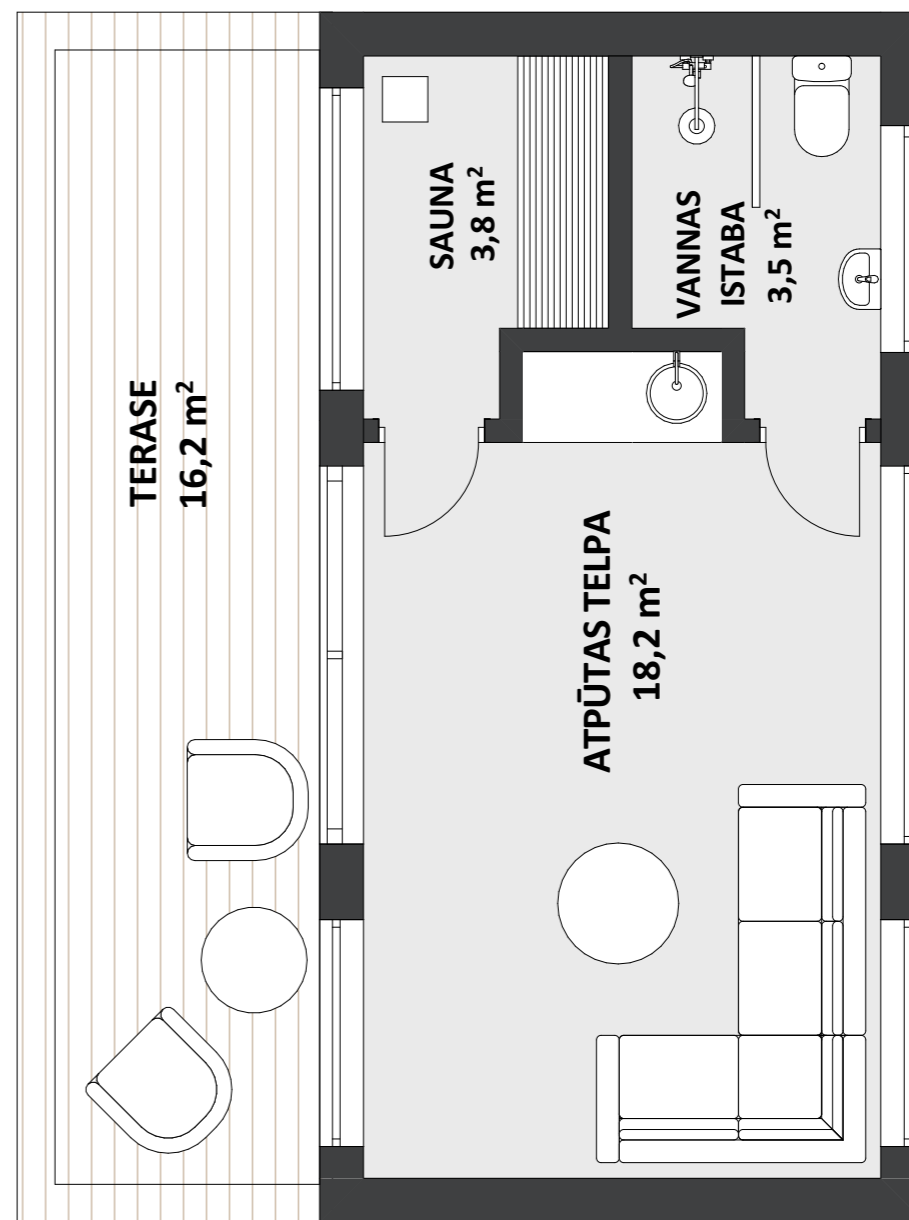

**SAUNAS MĀJA "ĀRE"**

Iekštelpu platība - 14,30 m<sup>2</sup>  
Apbūves laukums - 19,20 m<sup>2</sup>

[www.modern-house.lv](http://www.modern-house.lv)

2026