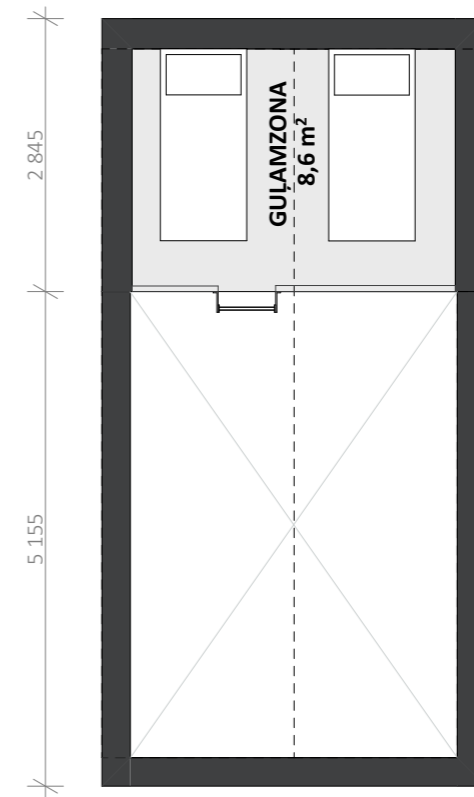

**SAUNAS MĀJA "ĀRE"**

Iekštelpu platība - 14,30 m<sup>2</sup>  
Apbūves laukums - 19,20 m<sup>2</sup>

[www.modern-house.lv](http://www.modern-house.lv)

2026